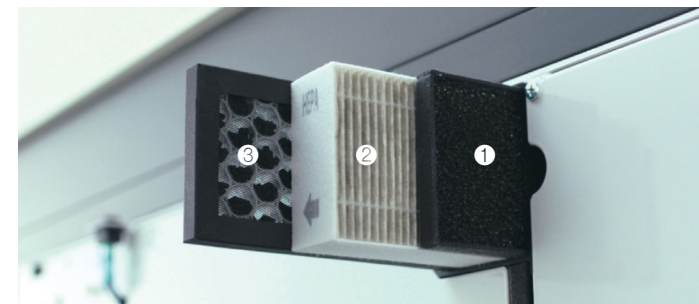

① 프리 필터 ② 동(Cu) 헤파 필터 ③ 차취 필터